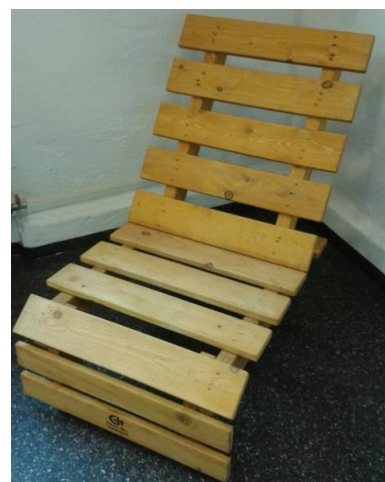

Neu im Erlacher Programm
trendige Palettenholz-Möbel
für innen und außen

Serie „Schneeweißchen“ & „Rosenrot“
 mit witterungsbeständigem Lack (Schwarz oder Weiß)

Ohne Auflagen!

Sessel 49,00 €
 Bank 98,00 €
 Tisch 170,00 €

Garnitur
 (2Sessel, 1 Bank, Tisch)
 360,00 €

Relaxliege „Dornröschen“
 59,00 € Ohne Auflagen!